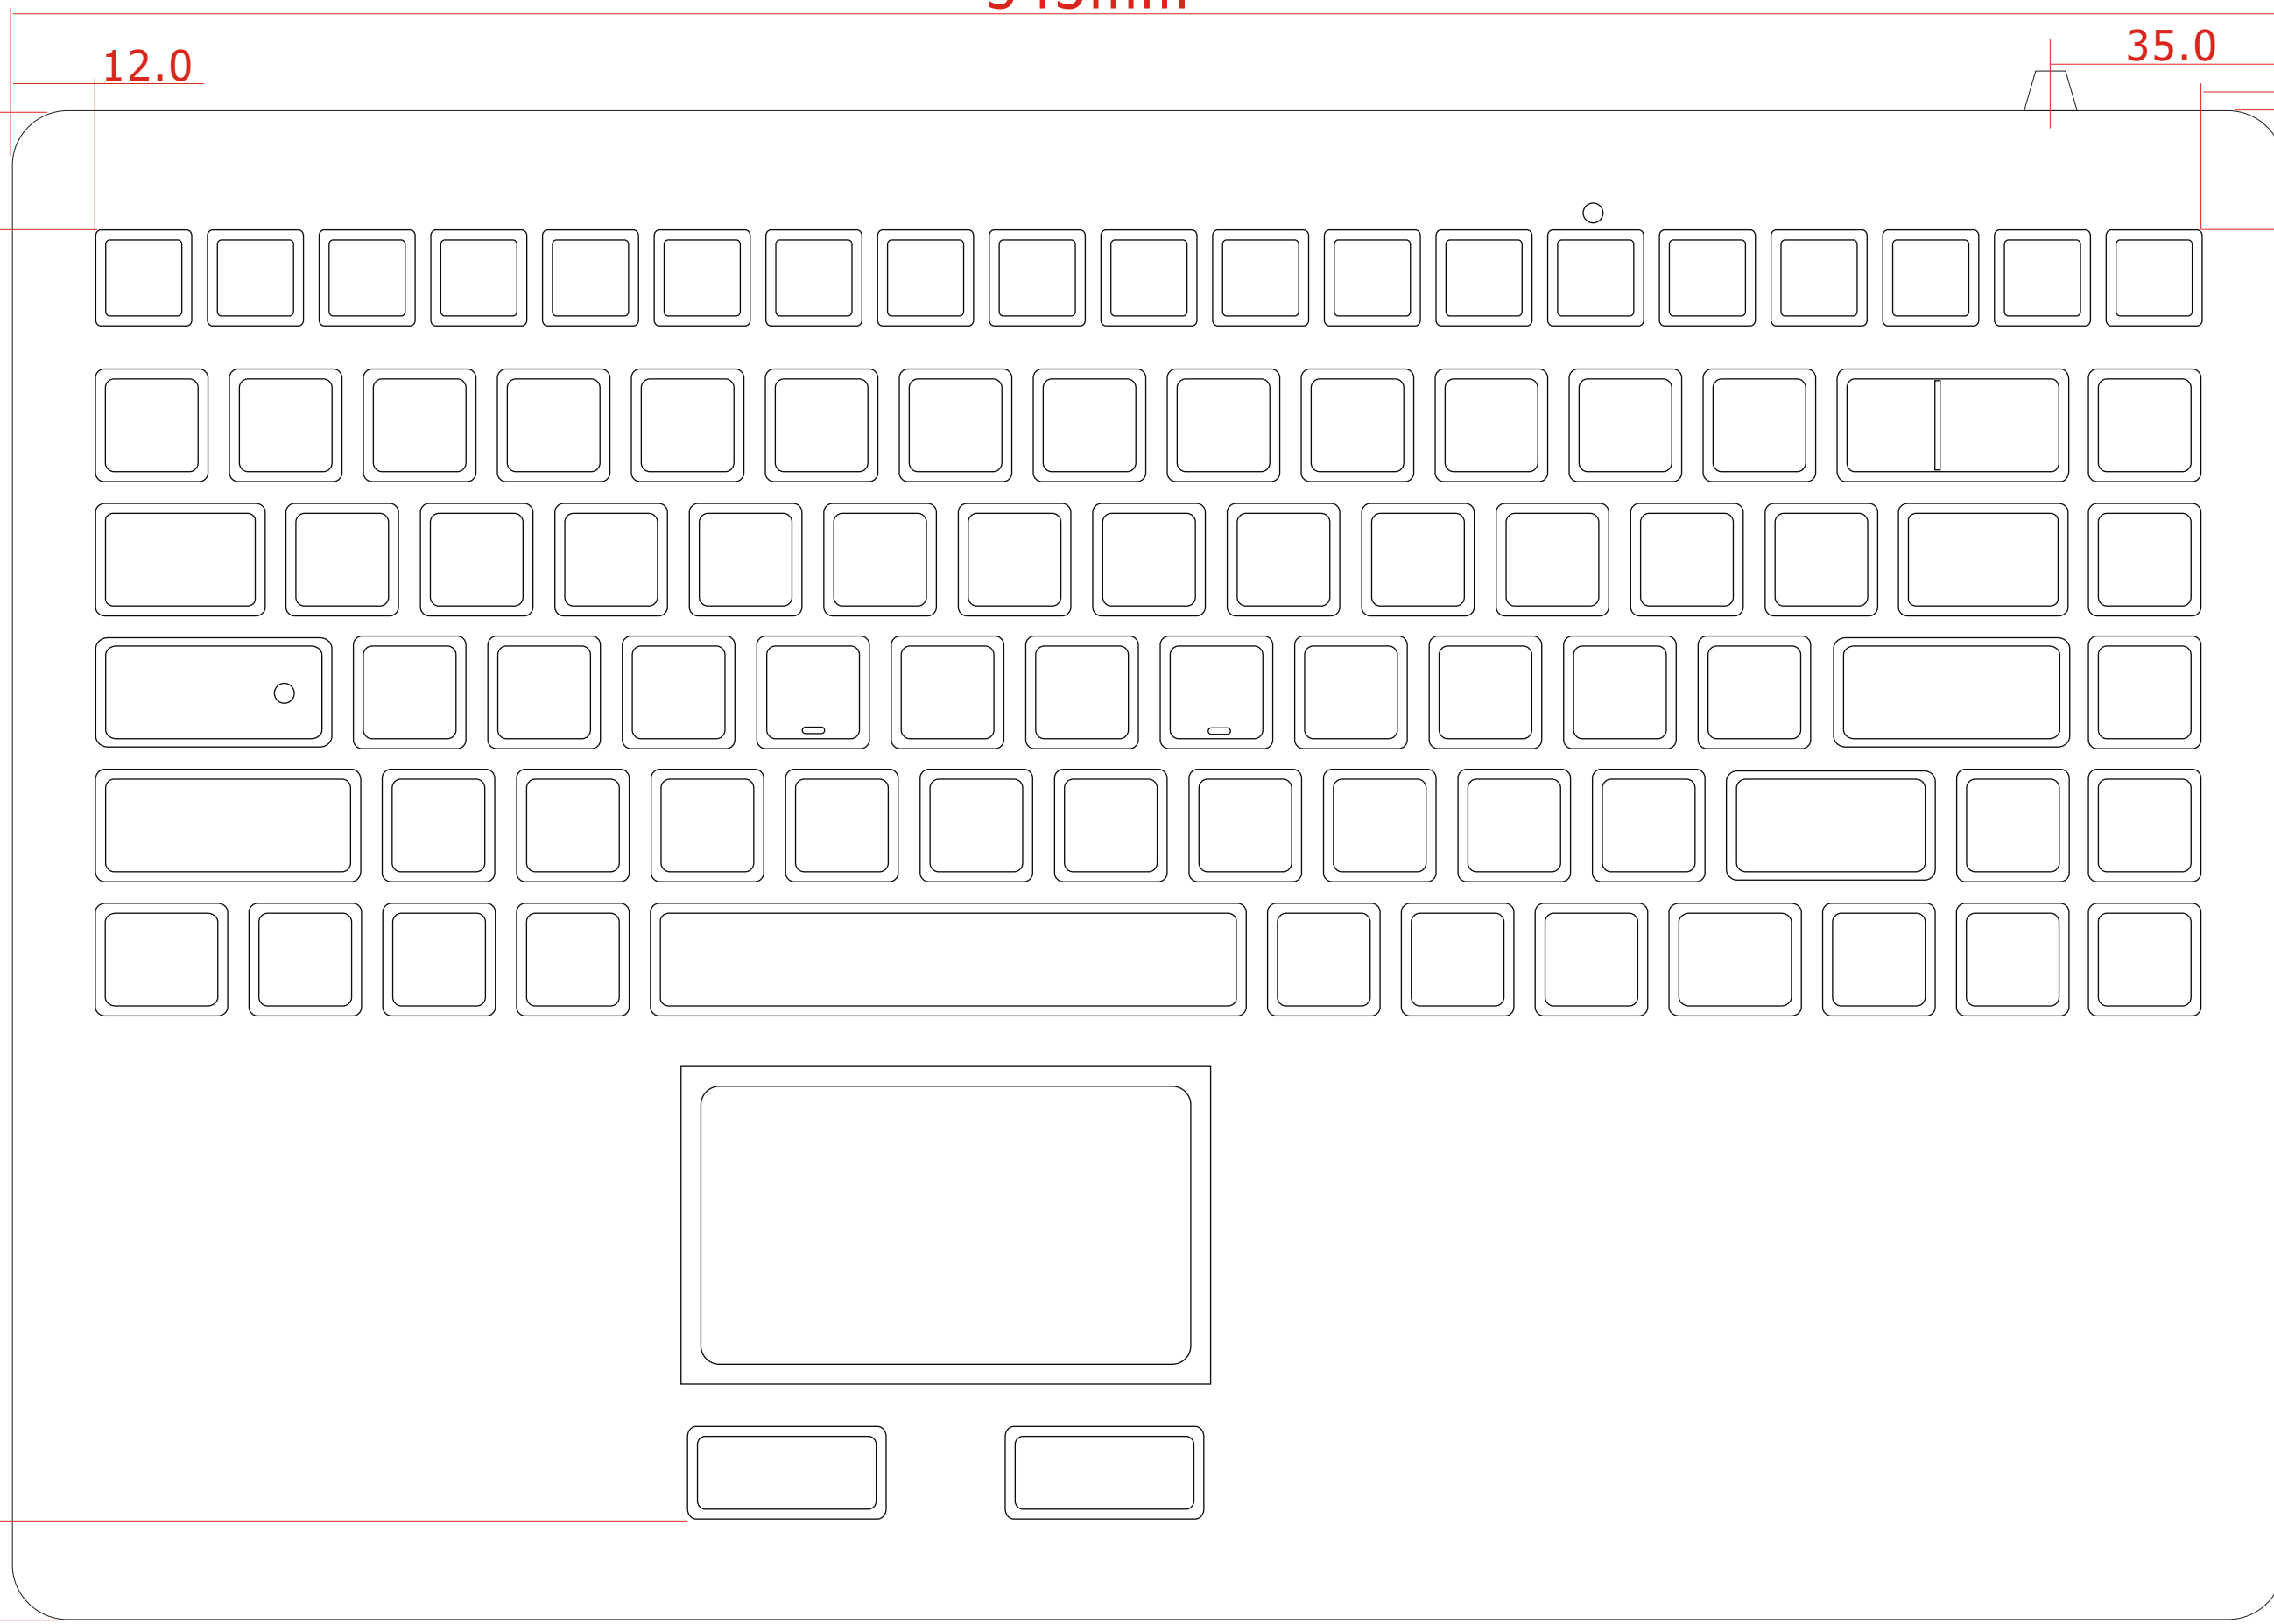

12.0

12.0

343mm

12.0

35.0

12.0

18.0

18.0

228.0

15.0

10.5

18.0

K3.0

6.0

15.0